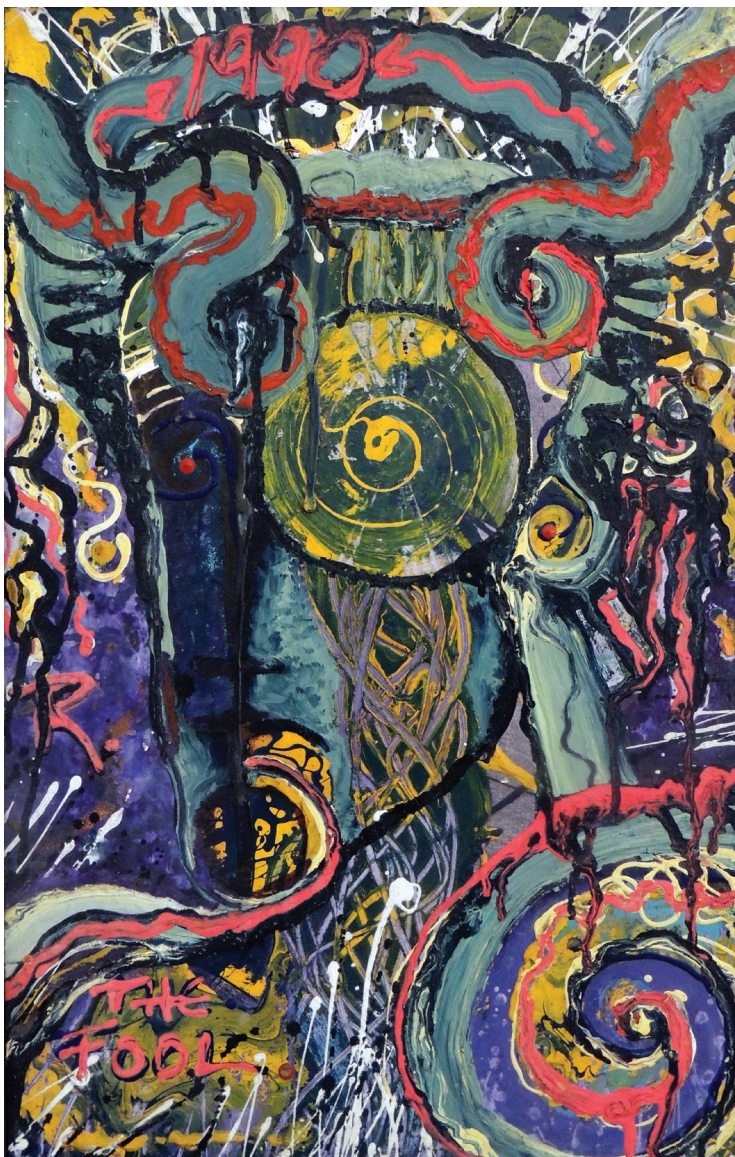

► Lino da Costa  
Natureza  
1986  
Óleo sobre tela  
40 x 50 cm

► Ricardo Fontes  
O Louco  
1990  
Acrílica sobre tela  
70 x 40 cm

Claudio Vieira ►  
Sem título  
1995  
Óleo sobre papel  
45,5 x 43 cm

Aruda Vitor  
95

▶ Elias Santos  
Sem título  
Mista sobre Papel  
64 x 48 cm